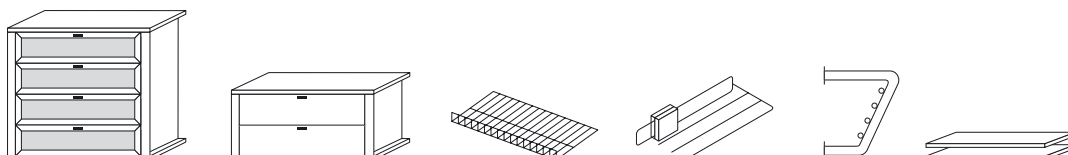

Armoires à portes coulissantes	Hauteur 223 cm		Hauteur 240 cm	
	Armoire sans encadrement	Encadrement avec éclairage	Armoire sans encadrement	Encadrement avec éclairage
Profondeur intérieure 58 cm Profondeur avec encadrement 72 cm 2 portes 2 portes en bois/verre	N° L200 H223 P69 36275	N° L210 H228 P18 2 éclairages 98431	N° L200 H240 P69 33275	N° L210 H245 P18 2 éclairages 98443
  2 portes 2 portes en bois/verre	N° L240 H223 P69 36494	N° L250 H228 P18 2 éclairages 98304	N° L240 H240 P69 33494	N° L250 H245 P18 2 éclairages 98310
  2 portes 2 portes en bois/verre	N° L280 H223 P69 36589	N° L290 H228 P18 2 éclairages 98306	N° L280 H240 P69 33589	N° L290 H245 P18 2 éclairages 98312
  2 portes 2 portes en bois/verre	N° L319 H223 P69 36793	N° L329 H228 P18 2 éclairages 98308	N° L319 H240 P69 33793	N° L329 H245 P18 2 éclairages 98314
  2 portes 2 portes en bois/verre	N° L359 H223 P69 36829	N° L369 H228 P18 2 éclairages 98380	N° L359 H240 P69 33829	N° L369 H245 P18 2 éclairages 98382
Freins (set de 2) pour portes coulissantes pour un ralentissement renforcé des deux portes extérieures	N° 91068		N° 91068	

Eclairage intérieur	pour hauteur 223 cm	pour hauteur 240 cm
Seulement pour armoires en largeur de 280, 320 et 360 cm Bande lumineuse à LED (set de 2) avec détecteur de mouvement montage sur les côtés intermédiaires	N° Longueur 2 x 209 cm 97306	N° Longueur 2 x 227 cm 97307

Vous trouverez des éclairages et autres accessoires pratiques, tels que des blocs tiroirs, porte-cravates et ceintures, dans le programme ACCESSOIRES.