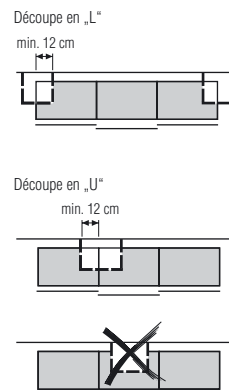

Simplifiez vos compositions avec le **logiciel de planification COLLECTION/HORIZONT**. Pour plus d'informations consultez votre responsable de secteur ou notre site www.nolte-germersheim.de

Découpe en profondeur

Une **découpe en profondeur** se pratique sur: les côtés, le socle, le plafond et les étagères. Ainsi tous les éléments sont découpés à la même mesure.

Les éléments peuvent être réduits en profondeur jusqu'à **une profondeur restante de 30 cm au min.**

Découpe en hauteur

Une **découpe en hauteur** se pratique sur: les côtés, portes et fonds.

Les éléments peuvent être réduits jusqu'à **une hauteur restante du côté des éléments de 190 cm au min.**

Découpe sous pente arrière

Une **découpe sous-pente arrière** se pratique sur: les côtés, plafonds et fonds.

La **longueur** du pan coupé arrière doit être au maximum **de 120 cm**. La **profondeur restante devant** (sans compter la corniche) doit être **d'au moins 13 cm**.

Il est **impossible de combiner** une **découpe sous pente arrière** ni avec une **découpe sous pente latérale** ni avec une **découpe arrière**.

Découpe arrière

Une **découpe arrière** se pratique sur: les côtés, socles, plafonds, fonds et étagères.

Les éléments peuvent être réduits en profondeur jusqu'à **une profondeur résiduelle de 30 cm au max.**

Une **découpe** est uniquement possible
- en **forme de „L“**, c'est-à-dire sur 2 faces, ou bien
- en **forme de „U“**, c'est-à-dire sur 2 éléments.

Une découpe en „U“ au milieu d'un seul élément est impossible.

Possibilités de sur-mesures pour armoires à portes coulissantes RAVENNA

Sur-mesures pour								
	Découpe en prof.	Découpe en haut.	Découpe sous-pente arrière	Découpe arrière				
Armoires à portes coulissantes avec 2 portes/3 portes/4 portes	● au max. P30 cm	● au max. H190 cm	● au max. H80 cm	● au max. P30 cm*				
Armoires panorama ne peuvent pas faire l'objet de découpes sur-mesures.								

* seulement possible à gauche et à droite, non pas au milieu de l'élément