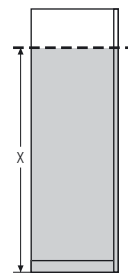

Découpe en hauteur

Une **découpe en hauteur** se pratique sur: les côtés, portes et fonds.

Les éléments peuvent être réduits jusqu'à **une hauteur restante du côté des éléments de 190 cm au min.**

Découpe sous pente arrière

Une **découpe sous-pente arrière** se pratique sur: les côtés, plafonds et fonds.

La **longueur** du pan coupé arrière doit être au maximum **de 120 cm**. La **profondeur restante devant** (sans compter la corniche) doit être **d'au moins 13 cm**.

Il est **impossible de combiner** une **découpe sous pente arrière** ni avec une **découpe sous pente latérale** ni avec une **découpe arrière**.