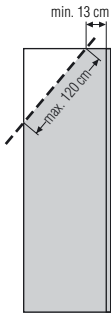

Ravenna

Indications pour le sur-mesure d'armoires à portes coulissantes RAVENNA

Indications importantes

Les découpes sur-mesures portent chacune un numéro d'article (voir „Suppléments pour RAVENNA sur-mesures“).

Les mesures **minimales et maximales** indiquées concernent „les mesures des caissons sans corniche“. Pour les corniches il faut considérer les mesures suivantes: hauteur de la corniche: 5 cm; encombrement avant de la corniche: 8 cm.

Si **aucune corniche** n'a été commandée, veuillez indiquer si vous souhaitez un fileur au plafond.

Toutes les mesures nécessaires de la pièce doivent être jointes à la commande. Veuillez utiliser à cet effet le formulaire d'„aide à la composition pour la fabrication sur-mesures RAVENNA“ sur la dernière page de ce programme.

Simplifiez vos compositions avec le **logiciel de planification COLLECTION/HORIZONT**. Pour plus d'informations consultez votre responsable de secteur ou notre site www.nolte-germersheim.de

Découpe en profondeur

Une **découpe en profondeur** se pratique sur: les côtés, le socle, le plafond et les étagères. Ainsi tous les éléments sont découpés à la même mesure.

Les éléments peuvent être réduits en profondeur jusqu'à **une profondeur restante de 30 cm au min.**

Découpe en hauteur

Une **découpe en hauteur** se pratique sur: les côtés, portes et fonds.

Les éléments peuvent être réduits jusqu'à **une hauteur restante du côté des éléments de 190 cm au min.**

Découpe sous pente arrière

Une **découpe sous-pente arrière** se pratique sur: les côtés, plafonds et fonds.

La **longueur** du pan coupé arrière doit être au maximum **de 120 cm**. La **profondeur restante devant** (sans compter la corniche) doit être **d'au moins 13 cm**.