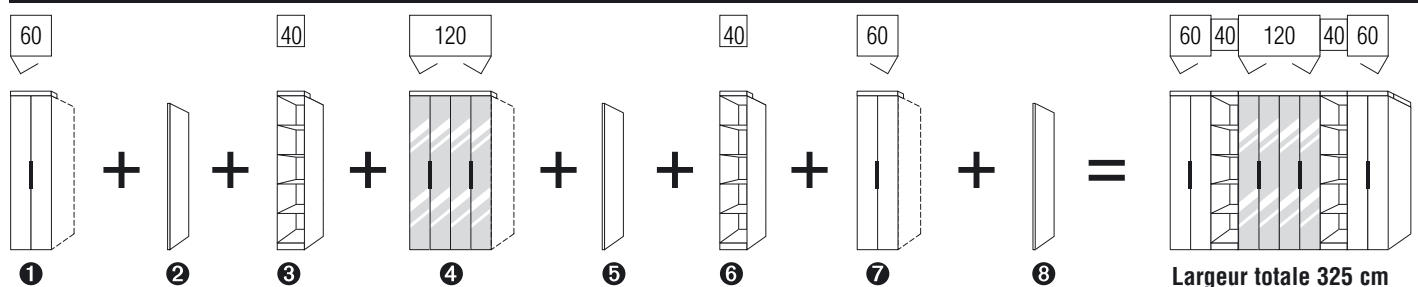

Exemple nr. 2 (avec pont de porte et/ou bibliothèque)

Éléments composant l'ensemble représenté:
(de gauche à droite)

1. Élément de base:
2. Côté droit de finition
3. Bibliothèque
4. Élément de base:
5. Côté droit de finition
6. Bibliothèque
7. Élément de base:
8. Côté droit de finition

élément de 60 cm sans miroir
à monter entre 2 autres éléments
élément de 120 cm avec 4 miroirs
à monter entre 2 autres éléments
élément de 60 cm sans miroir