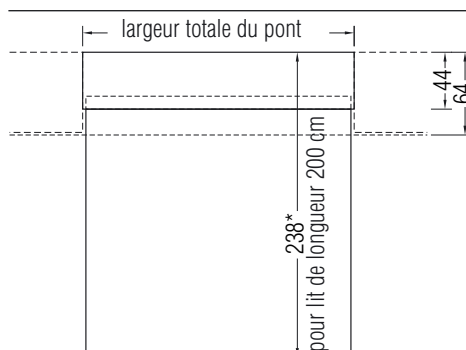

Poignée alu/chrome
Version 119

Merci de consulter
les conseils de montage!

Pont de lit 1		pour lits en 140/160 cm	pour lits en 180 cm	
Hauteur de la niche 125 cm Largeur de la niche 170/190 cm				Le pont de lit 1 ne peut pas être placé seul ou en début / fin de composition. Il ne peut être placé qu'entre 2 éléments de profondeur 64 cm. Aménagement intérieur Partie centrale: 2 étagères
	Pont de lit 1 sans éclairage pour corniche 4 portes	N° L175 H242 P47 profondeur du pont 42 cm 66860	L195 H242 P47 profondeur du pont 42 cm 66880	
	Pont de lit 1 avec éclairage pour corniche 4 portes	N° L175 H242 P47 profondeur du pont 42 cm 66861	L195 H242 P47 profondeur du pont 42 cm 66881	
			Aménagement intérieur Partie centrale: 2 étagères	

Pont de lit 2		pour lits en 140/160 cm	pour lits en 180 cm	
Hauteur de la niche 125 cm Largeur de la niche 170/190 cm				
	Pont de lit 2 sans éclairage pour corniche colonnes avec 1 porte en verre et 2 tiroirs	N° L231 H242 P64 profondeur du pont 42 cm 66760	L251 H242 P64 profondeur du pont 42 cm 66780	Aménagement intérieur Chaque colonne: 3 étagères en verre Partie centrale: 2 étagères
	Pont de lit 2 avec éclairage pour corniche colonnes avec 1 porte en verre et 2 tiroirs	N° L231 H242 P64 profondeur du pont 42 cm 66761	L251 H242 P64 profondeur du pont 42 cm 66781	
				Aménagement intérieur Chaque colonne: 3 étagères en verre Partie centrale: 2 étagères

Plans

Aide à la composition

Pour toute commande d'un pont de lit et d'un lit merci de joindre un schéma à votre commande.

Continuer la composition vers la droite avec un élément de base.

Seules des armoires d'une profondeur de 64 cm peuvent être ajoutées à droite et à gauche des ponts de lit 1 et 2. Il est impossible d'ajouter des armoires d'une profondeur de 46 cm.

*Avec le lit pour espace restreint l'encombrement, diminuant de 12 cm, est de 226 cm.