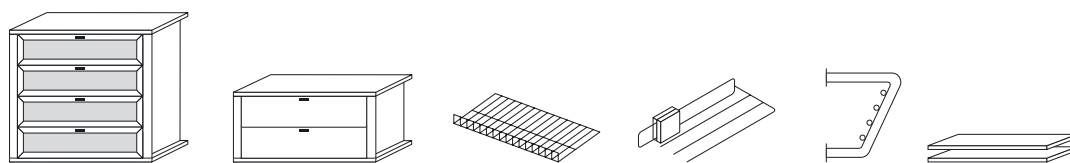

Nom du modèle HORIZONT7000-P9 HORIZONT7000-E1 HORIZONT7000-E8 HORIZONT7000-B9 HORIZONT7000-C1 HORIZONT7000-C8	Corps Blanc polaire Imitation chêne naturel Imitation chêne naturel Imitation hêtre naturel Imitation noyer Cabana Imitation noyer Cabana	Façade Blanc polaire Imitation chêne naturel Blanc polaire Imitation hêtre naturel Imitation noyer Cabana Blanc polaire	Aménagement intérieur par élément: 2 étagères 1 tringle
			Poignée alu/chrome Version 119

Merci de consulter
les conseils de montage!

Élément pour construction en angle droit - 90°		Prof. 46 cm	Prof. 64 cm
Profondeur intérieure 58 cm Hauteur sans corniche profilée 240 cm			
	élément de base N° éléém. complém. N°		L80 H242 P64 13960 13961
	élément de base N° éléém. complém. N°		L80 H242 P64 13962 13963
	élément de base N° éléém. complém. N°		L80 H242 P64 13964 13965
	élément de base N° éléém. complém. N°		L80 H242 P64 13966 13967
	Joue de finition droite intérieur: imit. bouleau extérieur: teinte du corps	N°	H240 P60 Epaisseur 1,6 99046

Vous trouverez des accessoires tels que blocs tiroirs, porte-cravates et porte-pantalons etc. dans notre programme ACCESSOIRES.