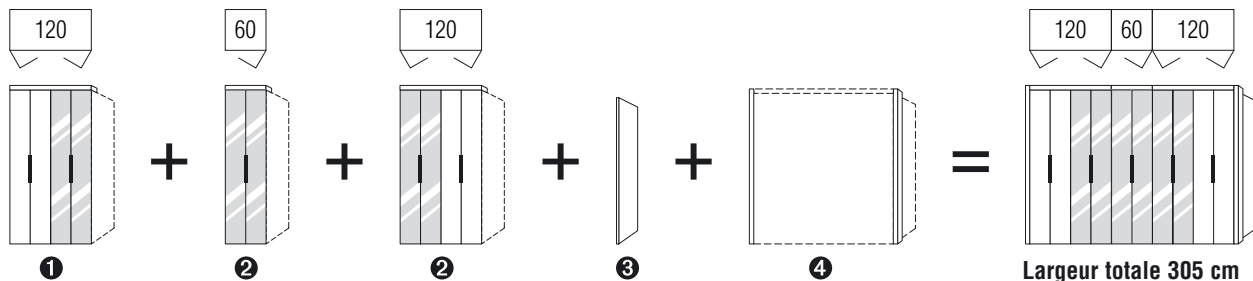

Informations

Conseils de montage HORIZONT7000

Veuillez noter:

1. Une armoire HORIZONT7000 se compose de:
   1. un élément de base (= avec 1 côté gauche de finition),
   2. un ou plusieurs éléments complémentaires (= avec 1 côté intermédiaire) et
   3. 1 côté droit de finition (voir exemple nr. 1).
2. Un seul élém. de base est nécessaire pour construire l'ensemble sauf si vous incorporez un pont de lit ou un pont de porte et/ou des étagères car ils doivent se trouver entre deux côtés finis. Ainsi ils auront à gauche un côté de finition et l'ensemble reprendra à droite par un nouvel élément de base (voir exemple nr. 2).
3. Travaillez toujours de la gauche vers la droite!
4. Si vous décidez de placer un élém. en biais, un pont de porte ou des étagères, veuillez joindre un croquis.

Aménagement intérieur de base

Tableau d'aménagement intérieur avec étagères et tringles

	Prof. 46 cm	Prof. 64 cm
Hauteur 225 cm	2 étagères	2 étagères 1 tringle
Hauteur 242 cm	2 étagères	2 étagères 1 tringle

Exemple nr. 1 (sans pont de porte ni bibliothèque)

Éléments composant l'ensemble représenté:
(de gauche à droite)

1. Élément de base:
2. Éléments complém.:
3. Côté droit de finition
4. Côtés d'encadrement (en option)

élément de 120 cm avec 2 miroirs de droite
élément de 60 cm avec 2 miroirs
élément de 120 cm avec 2 miroirs de gauche
pour terminer le dernier élément de l'ensemble
pour un encadrement sur les côtés de la composition