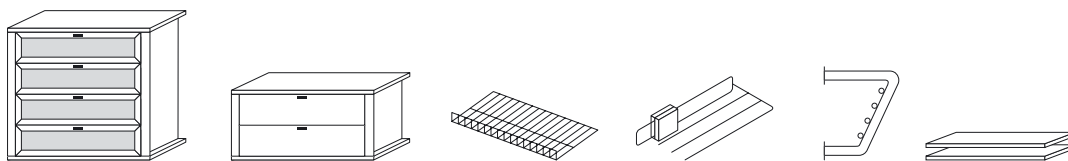

Nom du modèle HORIZONT7000-P9 HORIZONT7000-E1 HORIZONT7000-E8 HORIZONT7000-B9 HORIZONT7000-C1 HORIZONT7000-C8	Corps Blanc polaire Imitation chêne naturel Imitation chêne naturel Imitation hêtre naturel Imitation noyer Cabana Imitation noyer Cabana	Façade Blanc polaire Imitation chêne naturel Blanc polaire Imitation hêtre naturel Imitation noyer Cabana Blanc polaire	Informations sur l'aménagement intérieur: voir page suivante Merci de consulter les conseils de montage!

Poignée alu/chrome
Version 119

Armoires composables à portes pliantes		Prof. 46 cm	Prof. 64 cm
Profondeur intérieure 58 cm Hauteur sans corniche profilée 240 cm			
	élément de base N° élément complém. N° 4 portes		L160 H242 P64 82272 82273
	élément de base N° élément complém. N° 4 portes 2 miroirs gris à facettes		L160 H242 P64 82274 82275
	élément de base N° élément complém. N° 4 portes 4 miroirs gris à facettes		L160 H242 P64 82276 82277
Attention: Toutes les armoires Panorama sont livrées sans accessoire. Ainsi veuillez commander en supplément un des „sets d'aménagement intérieur“ proposés à la page suivante.			
	Joue de finition droite intérieur: imit. bouleau extérieur: teinte du corps N°		H240 P60 Epaisseur 1,6 99046

Côtés d'encadrement	pour les prof. 46 et 64 cm	
Pour un encadrement sur les côtés de la composition		
	côtés d'encadrement (set de 2) gauche et droit N°	L2x2,5 H242 P9 98389

Vous trouverez des accessoires tels que blocs tiroirs, porte-cravates et porte-pantalons etc. dans notre programme ACCESSOIRES.